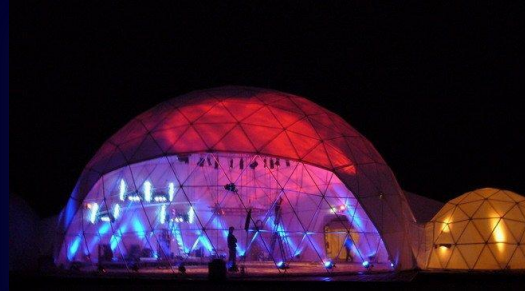

Dôme

Lieu de réception

Structure métallique

Diamètres : 12 m – 18 m – 22 m

Surfaces : 113 m² – 254 m² – 380 m²

Eclairage par leds, city colors....., projection possible sur le pourtour du Dôme.

Photos visibles sur : www.facebook.com/gerisindustries.net - Plus d'infos: +212 5 22 93 02 97/99 contact@gerisindustries.net