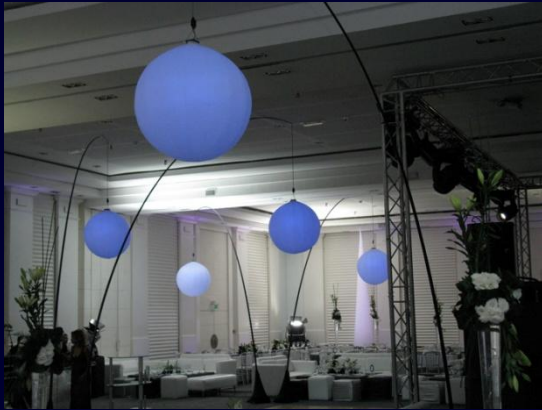

Ballon sur canne

Décoration – Signalétique

Eclairage interne blanc ou couleur.

Diamètres : 70 cm – 90 cm .

Dimension des cannes : 6.50 m - Hauteur maxi : 4.50 m

Photos visibles sur : www.facebook.com/gerisindustries.net - Plus d'infos: +212 5 22 93 02 97/99 contact@gerisindustries.net