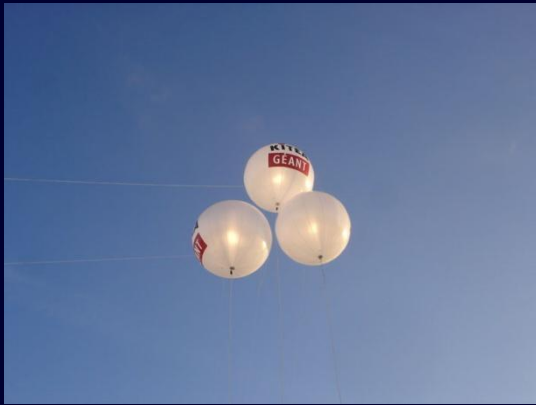

Photos visibles sur : www.facebook.com/gerisindustries.net - Plus d'infos: +212 5 22 93 02 97/99 contact@gerisindustries.net

Sommaire

	Page		Page
- Ballon Crystal sur pied télescopique	3	- Etoile sur canne	18
- Ballon à hélium	4	- Etoile sur pied	19
- Ballon sur perche	5	- Tunnel rétro éclairé	20
- Ballon au sol et moon	6	- Mini-pieuvre	21
- Ballon flottant	7	- Pieuvre géante	22
- Ballon sur canne	8	- Dôme gonflable	23
- Ballon suspendu	9	- Dôme rigide	24
- Street ballon/ballon porteur	10	- Mobilier éclairant	25
- Cône vertical	11	- Sur mesure	26 - 27
- Cône incliné	12	- Jeux gonflables	28
- Corne	13	- Sky dancers	29
- Totem	14	- Bannières	30
- Arche	15	- Ballons baudruches	31
- Flamme	16	- Bracelets d'identification	32
- Etoile suspendue	17	- Lanternes volantes	33

Ballon Crystal sur pied télescopique

Eclairage grande surface – Décoration – Support de communication – Signalétique.

Diamètres 130 cm – 160 cm – 200 cm – Puissance de 1000W à 2400 W – Hauteur maxi : 5 m

Photos visibles sur : www.facebook.com/gerisindustries.net - Plus d'infos: +212 5 22 93 02 97/99 contact@gerisindustries.net

Ballon Hélium

Eclairage grande surface – Décoration – Communication – Signalétique
Diamètre standard : 200 cm – Puissance d'éclairage : 4000 W
Positionnement maximum à 15 m de hauteur
Autres diamètres sur demande.

Photos visibles sur : www.facebook.com/gerisindustries.net - Plus d'infos: +212 5 22 93 02 97/99 contact@gerisindustries.net

Ballon sur perche

Rétro éclairage interne – Décoration – communication - signalétique
Diamètre standard : 90 cm – Autres diamètres 70 et 110 cm.
Alimentation par batterie (sans câblage)