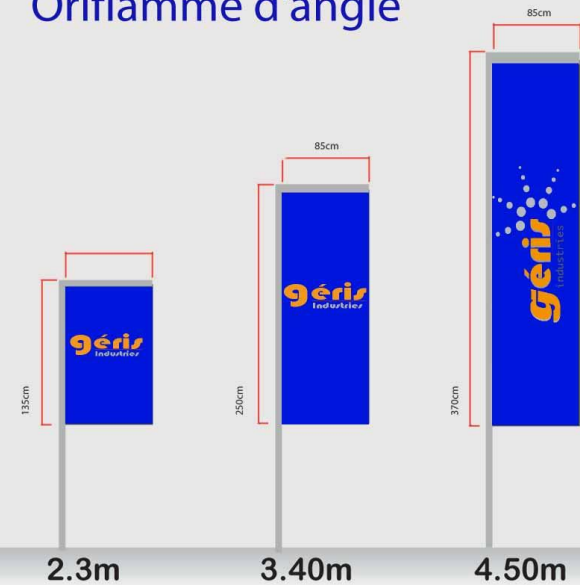

Photos visibles sur : www.facebook.com/gerisindustries.net - Plus d'infos: +212 5 22 93 02 97/99 contact@gerisindustries.net

Sky Dancer

Différentes formes possible, du tube au personnage animé, soit en mono jambe soit en double jambes
Puissance de chaque moteur : 1 100 W.
Hauteur maximum à partir du sol : 8 m.
Possibilité d'éclairage interne.

Photos visibles sur : www.facebook.com/gerisindustries.net - Plus d'infos: +212 5 22 93 02 97/99 contact@gerisindustries.net

Bannières

Oriflamme

Plume

Oriflamme d'angle

Photos visibles sur : www.facebook.com/gerisindustries.net - Plus d'infos: +212 5 22 93 02 97/99 contact@gerisindustries.net