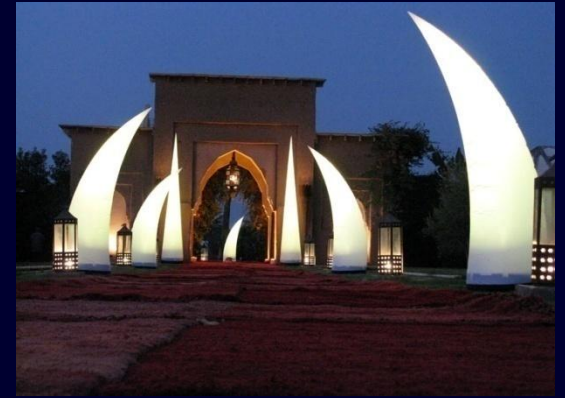

Corne

Décoration – Communication – Signalétique.
Dimension : 3.50 m – Rétro éclairage par leds.
Branchement possible par DMX.

Photos visibles sur : www.facebook.com/gerisindustries.net - Plus d'infos: +212 5 22 93 02 97/99 contact@gerisindustries.net