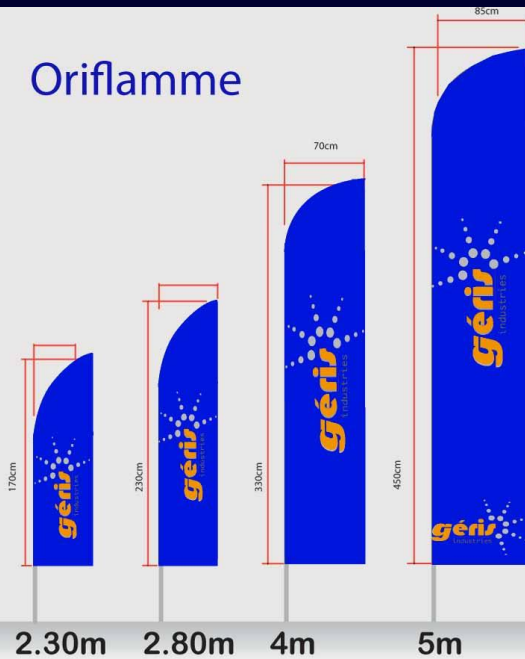

Bannières

Oriflamme