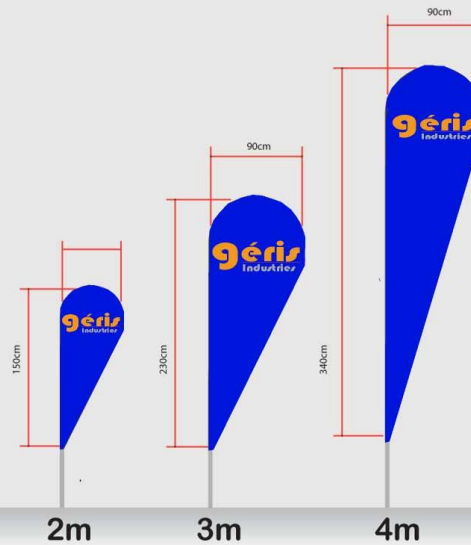

Bannières

Oriflamme

Plume

Oriflamme d'angle

Photos visibles sur : www.facebook.com/gerisindustries.net - Plus d'infos: +212 5 22 93 02 97/99 contact@gerisindustries.net